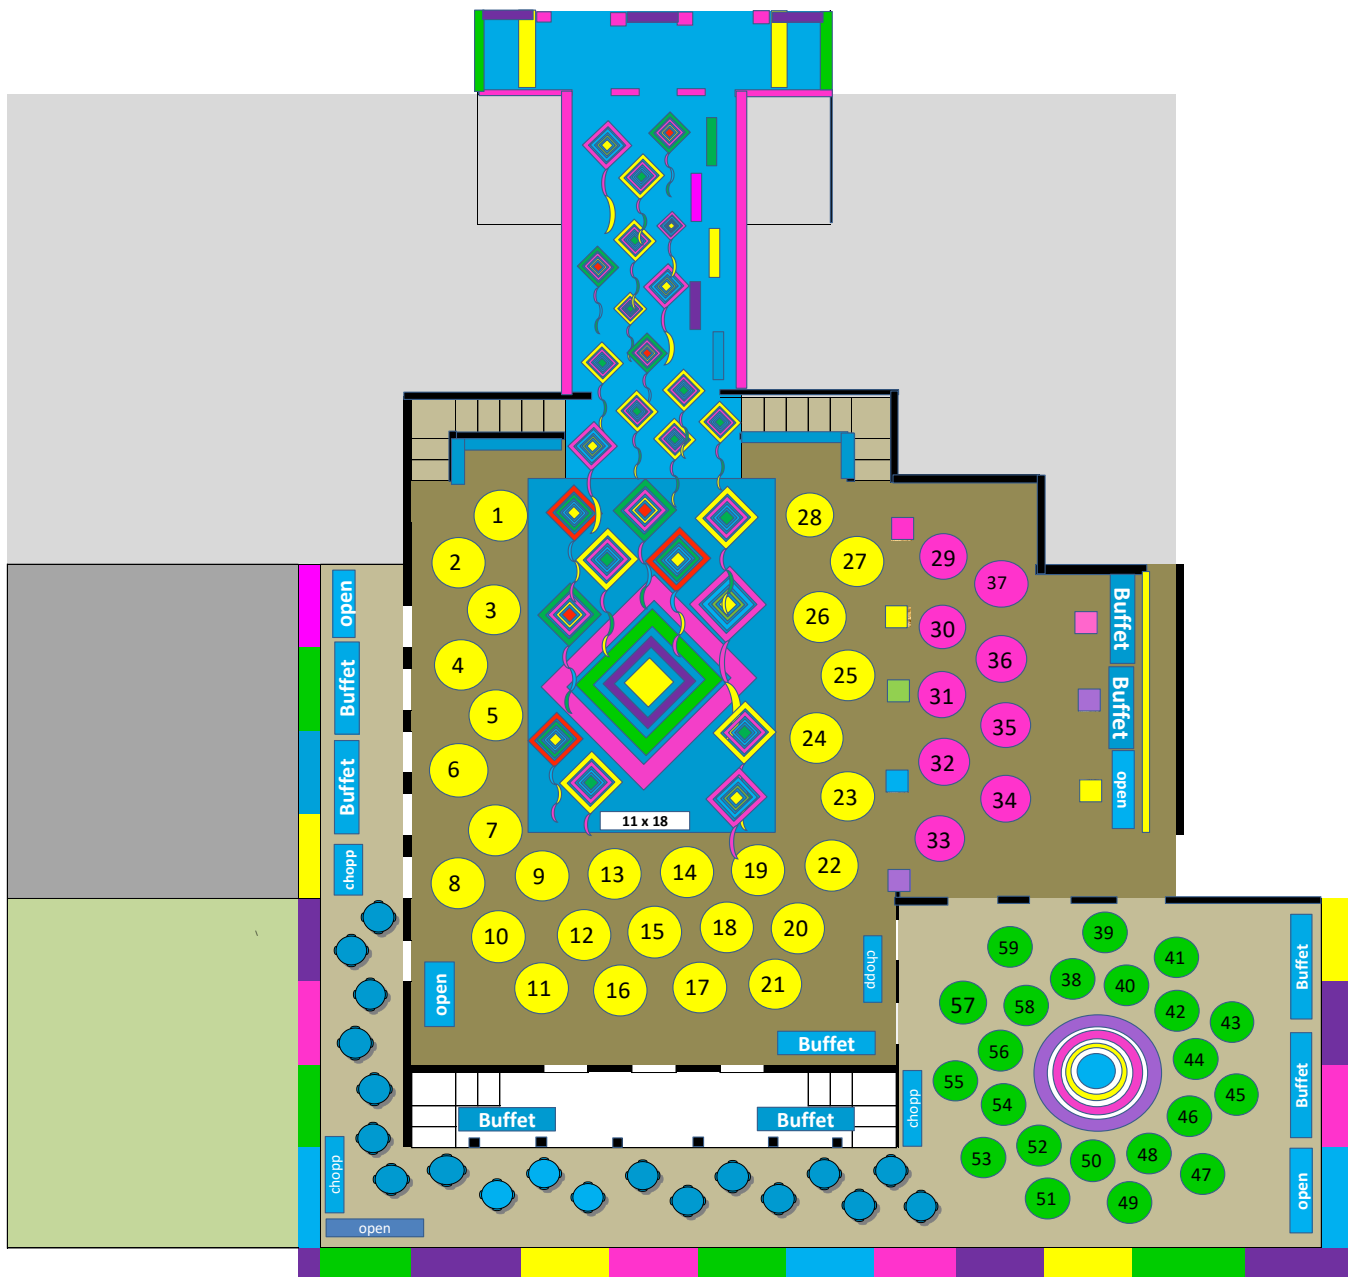

Baile de Carnaval da Hípica 2.019

23/02/2.019

LEGENDA

-  MESAS DE 1 A 28 - 8 LUGARES A 10 LUGARES
-  MESAS DE 29 A 37 - 6 LUGARES A 8 LUGARES
-  MESAS DE 38 A 59 - 4 LUGARES
-  MESAS BISTRÔS